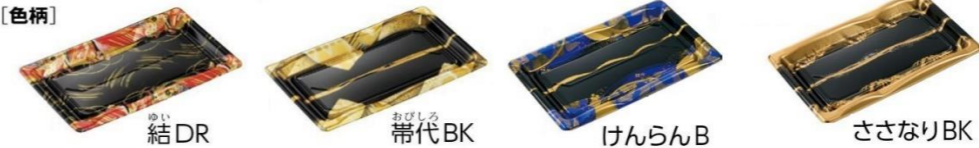

とよみ 豊味

80℃ ●惣菜寿司の定番モデル!

色柄