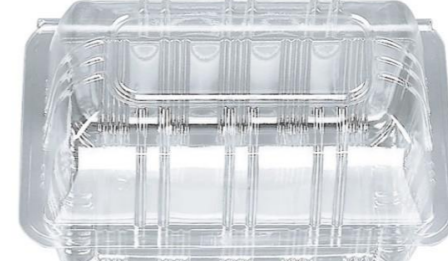

注文番号	商品名・規格	ケース	最少出荷単位
3290372A	1本入 220×70×48mm	300セット	1袋(50セット入)

●材質…紙・表面にフィルム加工●規格内容…幅×奥行×高さ

中央化学株式会社

穴なし・外嵌合蓋  
セーフティーエッジあり

※OP-991

OP-991

最少出荷単位  
1袋(50枚入)

注文番号	規格	ケース
KD91890	328×115×20(25)mm	600枚

## ロスコンカタログ 掲載商品!!

シーピー化成株式会社

フードパック 巻寿司 1浅 防曇

最少出荷単位  
1袋(100枚入)

注文番号	規格	ケース	備考
K9999690	216×82×30(4)mm	3,200枚	

●材質…OPS ●規格内容…幅×奥行×本体の高さ(蓋の高さ)

フードパック H-16-A

注文番号	規格	ケース	最少出荷単位
3290018A	235×102×31(31)mm	2,000枚	1袋(100枚入)

●材質…OPS ●規格内容…幅×奥行×高さ(セット時の蓋の高さ)

フードパック H-13

注文番号	規格	ケース	最少出荷単位
3290017A	153×102×38(38)mm	2,700枚	1袋(100枚入)

●材質…OPS ●規格内容…幅×奥行×高さ(セット時の蓋の高さ)

エフピコ

寿司容器

もり 本体

もり-M100 黒ふで金