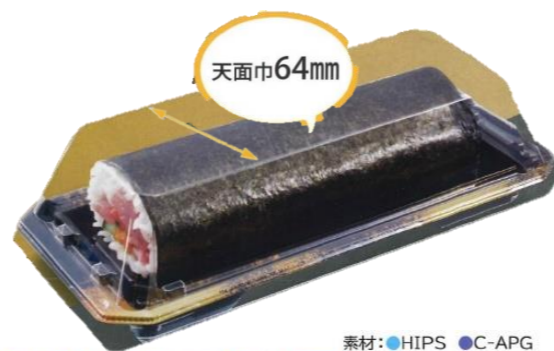

ロスコン事業部

季節商品のご紹介

気になる商品が御座いましたらお問い合わせください

AIHOU.LTD

表面ツヤ出し加工で高級感を演出。お寿司、和菓子、懐石風弁当等に。

黒折

本体・蓋セット

折箱(紙)

注文番号	商品名・規格	ケース	最少出荷単位
3290372A	1本入 220×70×48mm	300セット	1袋(50セット入)

●材質…紙・表面にフィルム加工●規格内容…幅×奥行×高さ

中央化学株式会社

穴なし・外嵌合蓋
セーフティーエッジあり

※OP-991

OP-991

最少出荷単位
1袋(50枚入)

注文番号	規格	ケース
KD91890	328×115×20(25)mm	600枚

●材質…OPS ●規格内容…幅×奥行×本体の高さ(蓋の高さ)

ロスコンカタログ 掲載商品!!

シーピー化成株式会社

フードパック 巻寿司 1浅 防曇

最少出荷単位
1袋(100枚入)

注文番号	規格	ケース	備考
K9999690	216×82×30(4)mm	3,200枚	

●材質…OPS ●規格内容…幅×奥行×本体の高さ(蓋の高さ)

フードパック H-16-A

注文番号	規格	ケース	最少出荷単位
3290018A	235×102×31(31)mm	2,000枚	1袋(100枚入)

●材質…OPS ●規格内容…幅×奥行×高さ(セット時の蓋の高さ)

フードパック H-13

注文番号	規格	ケース	最少出荷単位
3290017A	153×102×38(38)mm	2,700枚	1袋(100枚入)

●材質…OPS ●規格内容…幅×奥行×高さ(セット時の蓋の高さ)

エフピコ

寿司容器

もり 本体

もり-M100 黒ふで金

注文番号	商品名・規格	材質	ケース	最少出荷単位
3297234A	もり-M100 黒ふで金 220×90×21mm	PSP	1,500枚	1袋(50枚入)

●規格内容…幅×奥行×高さ

T-もり-M100R(G)

もり 嵌合蓋

注文番号	商品名・規格	材質	ケース	最少出荷単位
3297510A	T-もり-M100R(G) 222×93×32mm	EcoA-PET	1,500枚	1袋(50枚入)

●規格内容…幅×奥行×高さ

中央化学株式会社

1ケースより承ります。運賃5ケース以上元払い、未滿1ケース800円!!

すみいた 澄板

●徹底的に装飾を排除したツツルなデザインが、美しさを引き立たせます

90℃ green ※蓋のみ

色柄BK 若草GN-BK 麻草DB-BK 天目B-BK 結BK-BK つきBR-BK 金彩BK-BK

側面形状

外嵌合蓋

品名	サイズ(mm)	入数		蓋										高蓋						
		ケース	袋	BK	結BK-BK	麻草DB-BK	若草GN-BK	一陣R-BK	金彩BK-BK	天目B-BK	金彩BK-BK	つきBR-BK	素材	高さ(mm)	セット内高(mm)					
澄板 18-11	ハーフ1本	180×106×23	1000	50	●	●	●	●	●	●	●	●	●	●	●	●	40	39	50	49
澄板 24-11	1本	237×106×23	800	50	●	●	●	●	●	●	●	●	●	●	●	●	40	39	50	49
澄板 30-11	1本長	300×106×23	600	50	●	●	●	●	●	●	●	●	●	●	●	●	40	39	50	49
澄板 18-14	ハーフ2本	183×141×25	800	50	●	●	●	●	●	●	●	●	●	●	●	●	40	39	-	-
澄板 22-14	ハーフ3本	223×141×25	600	50	●	●	●	●	●	●	●	●	●	●	●	●	40	39	-	-

素材: ●HIPS ●C-APG

とよみ 豊味

80℃ ●惣菜寿司の定番モデル!

色柄