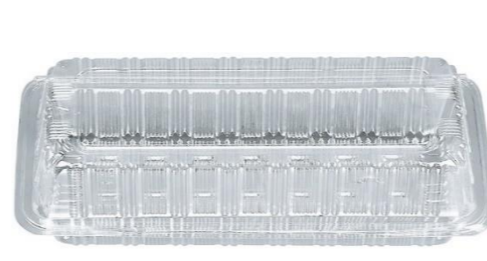

注文番号	商品名・規格	ケース	最少出荷単位
3290372A	1本入 220×70×48mm	300セット	1袋(50セット入)

●材質…紙・表面にフィルム加工●規格内容…幅×奥行×高さ

中央化学株式会社

穴なし・外嵌合蓋  
セーフティーエッジあり

※OP-991

OP-991

最少出荷単位  
1袋(50枚入)

注文番号	規格	ケース
KD91890	328×115×20(25)mm	600枚

## ロスコンカタログ 掲載商品!!

シーピー化成株式会社

フードパック 巻寿司 1浅 防曇

最少出荷単位  
1袋(100枚入)

注文番号	規格	ケース	備考
K9999690	216×82×30(4)mm	3,200枚	

●材質…OPS ●規格内容…幅×奥行×本体の高さ(蓋の高さ)

フードパック H-16-A

注文番号	規格	ケース	最少出荷単位
3290018A	235×102×31(31)mm	2,000枚	1袋(100枚入)

●材質…OPS ●規格内容…幅×奥行×高さ(セット時の蓋の高さ)

フードパック H-13

注文番号	規格	ケース	最少出荷単位
3290017A	153×102×38(38)mm	2,700枚	1袋(100枚入)

●材質…OPS ●規格内容…幅×奥行×高さ(セット時の蓋の高さ)

エフピコ

寿司容器

もり 本体

もり-M100 黒ふで金