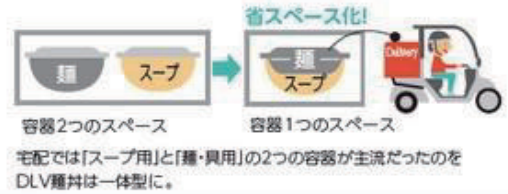

お客様の要望に沿ってラインナップ拡充

深型・高蓋

選べる2種の蓋高さと本体高さ

通常蓋(14mm) 高蓋(24mm)

58mm 78mm

大盛サイズにも対応!

具材たっぷりのラーメンには高蓋

DLV 麺本体耐熱

マルチFP素材が電子レンジ対応です。

輸送でもいろいろ安心

3層構造で省スペース化を実現

スープがこぼれにくい

サイズバリエーション

DLV麺20(58) 容量 約350cc(中皿付) 約800cc(中皿無) φ196 58

DLV麺20中皿-1 容量 約350cc φ196

DLV麺20(78) 容量 約650cc(中皿付) 約1,100cc(中皿無) φ196 78